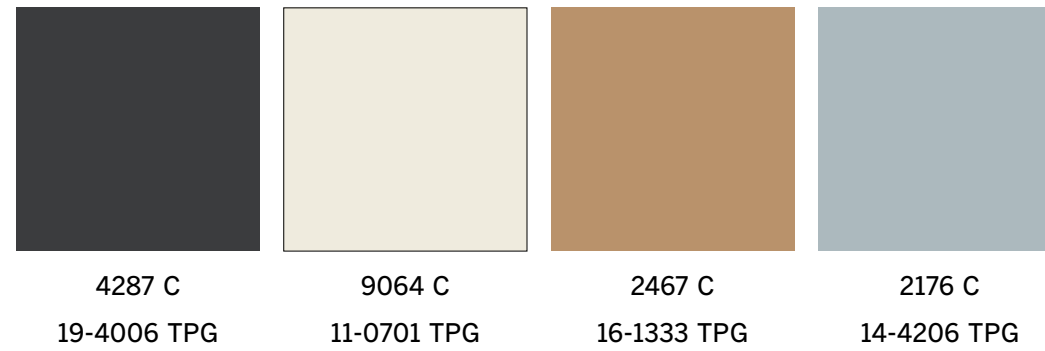

SPRING/SUMMER 2023
PERRY ST. STYLEGUIDE

COLOR PALETTE

CORE PALETTE