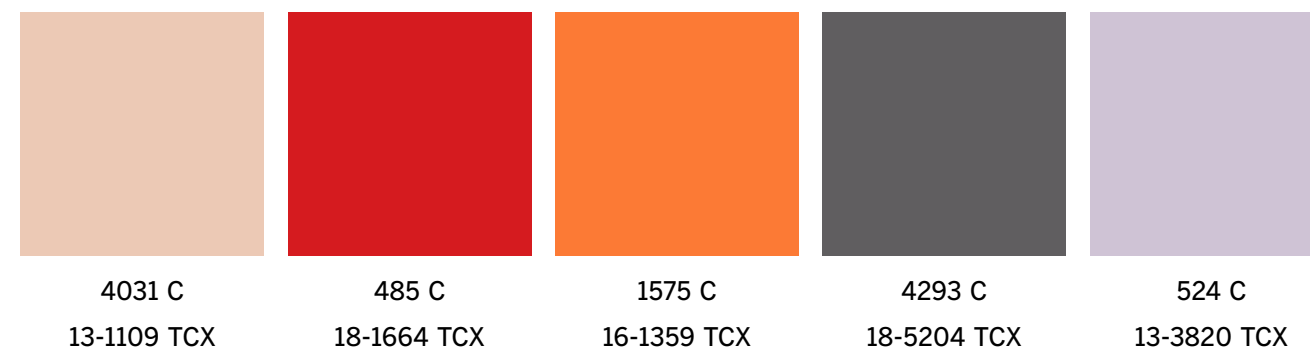

SPRING/SUMMER 2023

PERRY ST.

Style Guides

SPRING/SUMMER 2023
PERRY ST. STYLEGUIDE

COLOR PALETTE

CORE PALETTE

TREND PALETTE

SPRING/SUMMER 2023
PERRY ST. STYLEGUIDE – TEXTILES

Pantone:	4287 C	2467 C	2176 C	4031 C	485 C	1575 C	4293 C	524 C
TPG:	19-4006	16-1333	14-4206	13-1109	18-1664	16-1359	18-5204	13-3820

SPRING/SUMMER 2023
PERRY ST. STYLEGUIDE – TEXTILES

Pantone:	4287 C	2467 C	2176 C	4031 C	485 C	1575 C	4293 C	524 C
TPG:	19-4006	16-1333	14-4206	13-1109	18-1664	16-1359	18-5204	13-3820