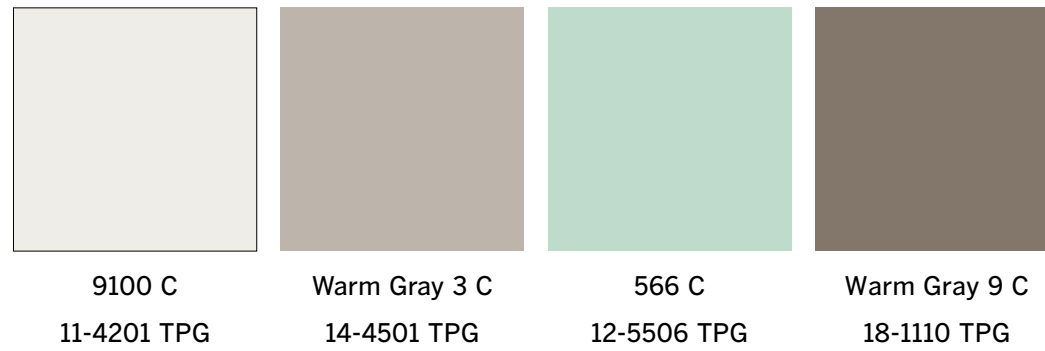

SPRING/SUMMER 2023

BEDFORD

Style Guides

SPRING/SUMMER 2023
BEDFORD STYLEGUIDE

COLOR PALETTE

CORE PALETTE

TREND PALETTE

SPRING/SUMMER 2023
BEDFORD STYLEGUIDE – TEXTILES

Pantone:	9100 C	566 C	Warm Gray 3 C	2121 C	4217 C	1215 C	7495 C	1775 C
TPG:	11-4201	12-5506	14-4501	15-3920	18-0330	12-0736	16-0439	15-1922

SPRING/SUMMER 2023
BEDFORD STYLEGUIDE – TEXTILES

Pantone:	9100 C	566 C	Warm Gray 3 C	2121 C	4217 C	1215 C	7495 C	1775 C
TPG:	11-4201	12-5506	14-4501	15-3920	18-0330	12-0736	16-0439	15-1922