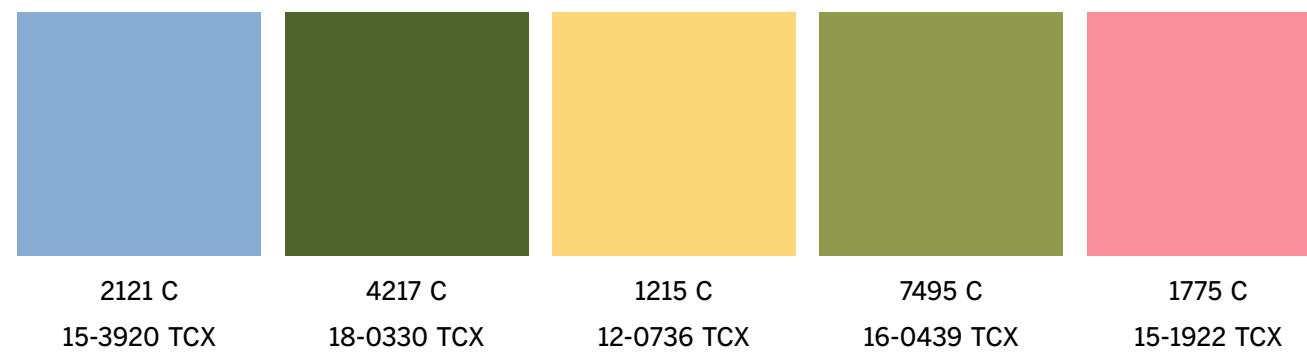

SPRING/SUMMER 2023

BEDFORD

Style Guides

SPRING/SUMMER 2023
BEDFORD STYLEGUIDE

COLOR PALETTE

CORE PALETTE

TREND PALETTE

SPRING/SUMMER 2023
BEDFORD STYLEGUIDE – TEXTILES

Pantone:	9100 C	566 C	Warm Gray 3 C	2121 C	4217 C	1215 C	7495 C	1775 C
TPG:	11-4201	12-5506	14-4501	15-3920	18-0330	12-0736	16-0439	15-1922

SPRING/SUMMER 2023
BEDFORD STYLEGUIDE – TEXTILES

Pantone:	9100 C	566 C	Warm Gray 3 C	2121 C	4217 C	1215 C	7495 C	1775 C
TPG:	11-4201	12-5506	14-4501	15-3920	18-0330	12-0736	16-0439	15-1922