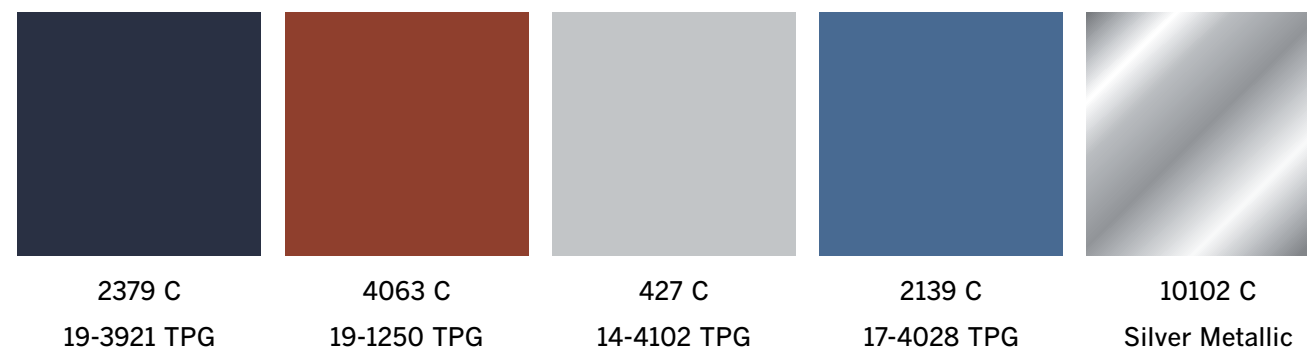

FALL/WINTER 2022

PERRY ST

Style Guides

FALL/WINTER 2022
PERRY ST. STYLEGUIDE

COLOR PALETTE

CORE PALETTE

TREND PALETTE

FALL/WINTER 2022
PERRY ST. STYLEGUIDE – HOLIDAY

Pantone:	10102 C	10127 C	10346 C	4268 C	Black C	430 C	White
TPG:	Metallic	Metallic	Metallic	14-1012	19-4008	17-4405	-

FALL/WINTER 2022
PERRY ST. STYLEGUIDE – HOLIDAY

Pantone:	10102 C	10127 C	10346 C	4268 C	Black C	430 C	White
TPG:	Metallic	Metallic	Metallic	14-1012	19-4008	17-4405	-