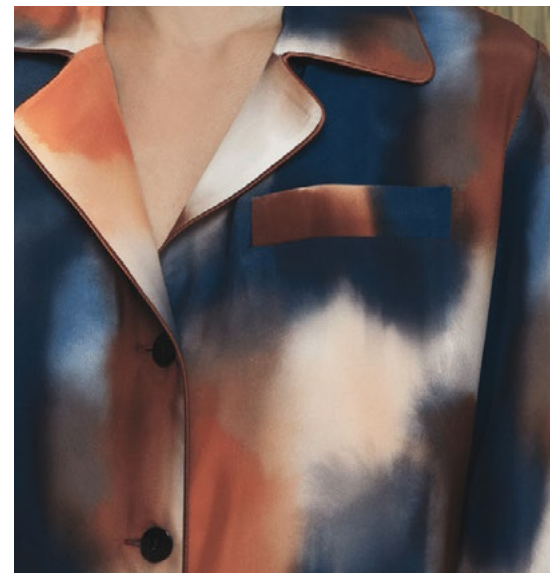

FALL/WINTER 2022

PERRY ST

Style Guides

FALL/WINTER 2022
PERRY ST. STYLEGUIDE

COLOR PALETTE

CORE PALETTE

TREND PALETTE

FALL/WINTER 2022
PERRY ST. STYLEGUIDE – HOLIDAY

Pantone:	10102 C	10127 C	10346 C	4268 C	Black C	430 C	White
TPG:	Metallic	Metallic	Metallic	14-1012	19-4008	17-4405	-

FALL/WINTER 2022
PERRY ST. STYLEGUIDE – HOLIDAY

Pantone:	10102 C	10127 C	10346 C	4268 C	Black C	430 C	White
TPG:	Metallic	Metallic	Metallic	14-1012	19-4008	17-4405	-