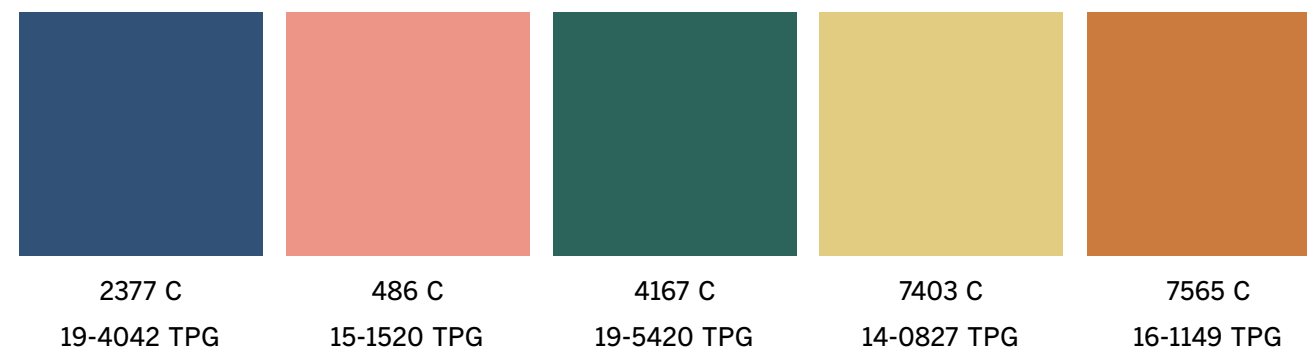

FALL/WINTER 2022

LILY POND

Style Guides

FALL/WINTER 2022
LILY POND STYLEGUIDE

COLOR PALETTE

CORE PALETTE

TREND PALETTE

FALL/WINTER 2022
LILY POND STYLEGUIDE – HARVEST